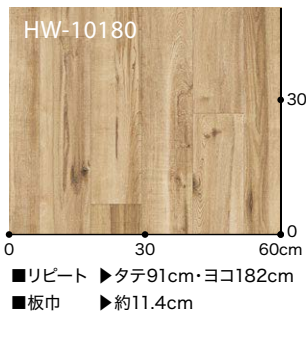

## サンドストーンⅡ

▲HW-10176 **NEW**

■リピート ▶タテ91cm・ヨコ91cm  
■格子 ▶約22.7×22.7cm角

## プレーン

▲HW-10177 **NEW**

▲HW-10178 **NEW**

■施工上の注意  
HW-10177・10178は  
リバース施工をおすすめします。

HW-10183

## キャラメイプル

▲HW-10179 **NEW**

▲HW-10181 **NEW**

▲HW-10180 **NEW**

■リピート ▶タテ91cm・ヨコ182cm  
■板巾 ▶約11.4cm

## カーボオーク

▲HW-10182 **NEW**

■リピート ▶タテ121.2cm・ヨコ182cm  
■板巾 ▶約15.2cm

▲HW-10183 **NEW**

これなら滑りにくくて  
安心ね!

標準価格 (税別) **4,050**円/m<sup>2</sup> [7,380円/m] 規格▶2.3mm厚/182cm巾

■接着剤 一般工法:FL・AR

取扱いのご注意は必ず巻末をご確認ください。