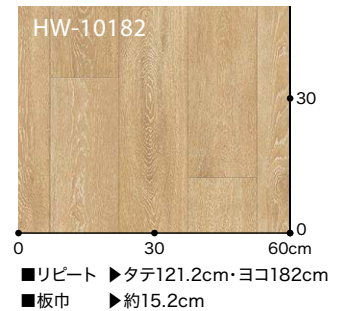

## サンドストーンⅡ

▲HW-10176 **NEW**

■リピート ▶タテ91cm・ヨコ91cm  
■格子 ▶約22.7×22.7cm角

## キャラメイプル

▲HW-10179 **NEW**

▲HW-10181 **NEW**

▲HW-10180 **NEW**

■リピート ▶タテ91cm・ヨコ182cm  
■板巾 ▶約11.4cm

## カーボオーク

▲HW-10182 **NEW**

■リピート ▶タテ121.2cm・ヨコ182cm  
■板巾 ▶約15.2cm

▲HW-10183 **NEW**

これなら滑りにくくて  
安心ね!

標準価格 (税別) **4,050**円/m<sup>2</sup> [7,380円/m] 規格▶2.3mm厚/182cm巾

■接着剤 一般工法:FL・AR

取扱いのご注意は必ず巻末をご確認ください。