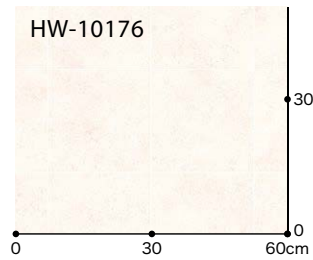

## サンドストーンⅡ

▲HW-10176 **NEW**

■リピート ▶タテ91cm・ヨコ91cm  
■格子 ▶約22.7×22.7cm角

## プレーン

▲HW-10177 **NEW**

▲HW-10178 **NEW**

■施工上の注意  
HW-10177・10178は  
リバース施工をおすすめします。

HW-10183

## キャラメイプル

▲HW-10179 **NEW**

▲HW-10181 **NEW**

▲HW-10180 **NEW**

■リピート ▶タテ91cm・ヨコ182cm  
■板巾 ▶約11.4cm